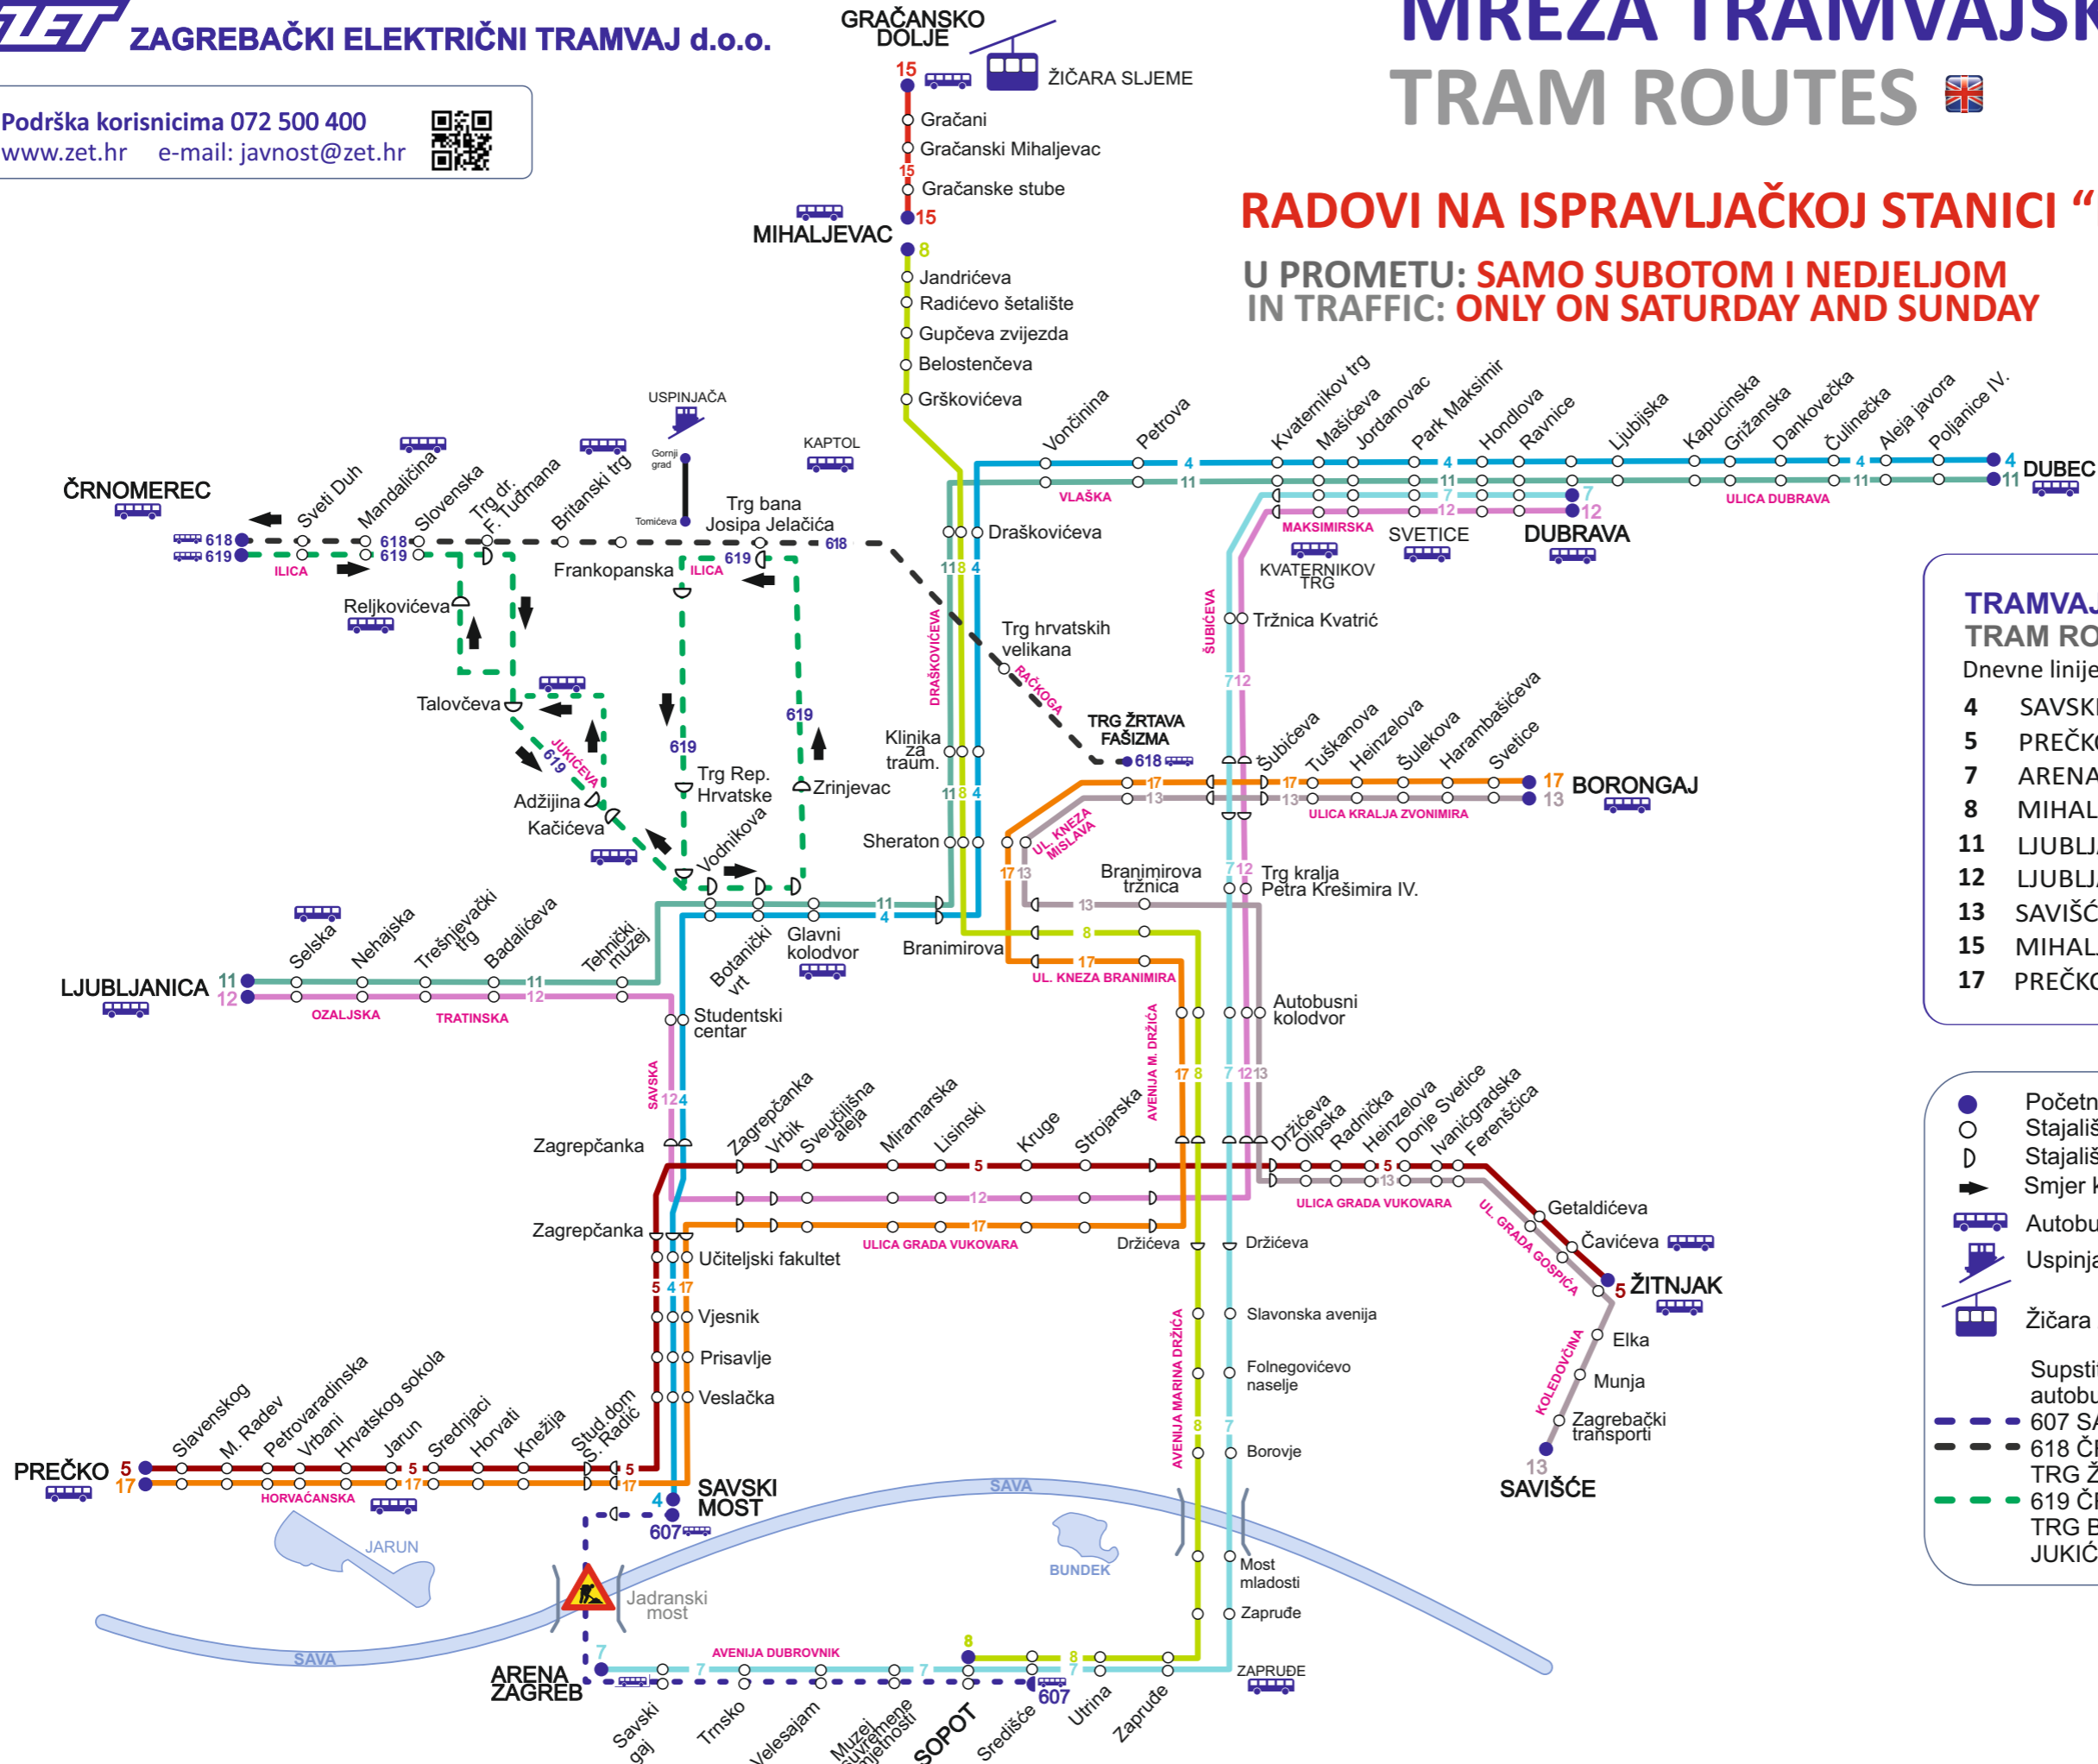

MREŽA TRAMVAJSKIH LINIJA

TRAM ROUTES

RADOVI NA ISPRAVLJAČKOJ STANICI "DANIČIĆEVA"

U PROMETU: SAMO SUBOTOM I NEDJELJOM
IN TRAFFIC: ONLY ON SATURDAY AND SUNDAY

- TRAMVAJSKE LINIJE**
TRAM ROUTES
- Dnevne linije / daily routes (SUB I NED)
- 4 SAVSKI MOST - DUBEC
 - 5 PREČKO - ŽITNJAK
 - 7 ARENA ZAGREB - DUBRAVA
 - 8 MIHALJEVAC - SOPOT
 - 11 LJUBLJANICA - DUBEC
 - 12 LJUBLJANICA - DUBRAVA
 - 13 SAVIŠĆE - BORONGAJ
 - 15 MIHALJEVAC - GRAČANSKO DOLJE
 - 17 PREČKO - BORONGAJ

- Početno - krajnje stajalište
 - Stajalište u oba smjera
 - D Stajalište u smjeru vožnje
 - ➔ Smjer kretanja linije
 - 🚌 Autobusni terminal / BUS terminal
 - ⚙️ Uspinjača / Funicular
 - 🚡 Žičara / Cable Car
- Supstitucija tramvajske linije autobusnim linijama:
- 607 SAVSKI MOST - SOPOT
 - 618 ČRNOMEREC - TRG BANA J.J. - TRG ŽRTAVA FAŠIZMA
 - 619 ČRNOMEREC - GLAVNI KOLODVOR - TRG BANA J. JELAČIĆA - SAVSKA - JUKIĆEVA - ČRNOMEREC

LINIJE 1,2,3,6,9 I 14 NE PROMETUJU ZA VRIJEME RADOVA NA ISPRAVLJAČKOJ STANICI DANIČIĆEVA